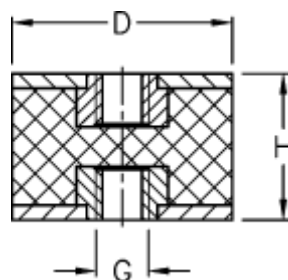

Varenummer: 51301061070010
Beskrivelse: KLEE Vibrationsdæmper type 3
20-15-3, M6, NR - 57 shore

Mål

D = 20
G = M6
H = 15